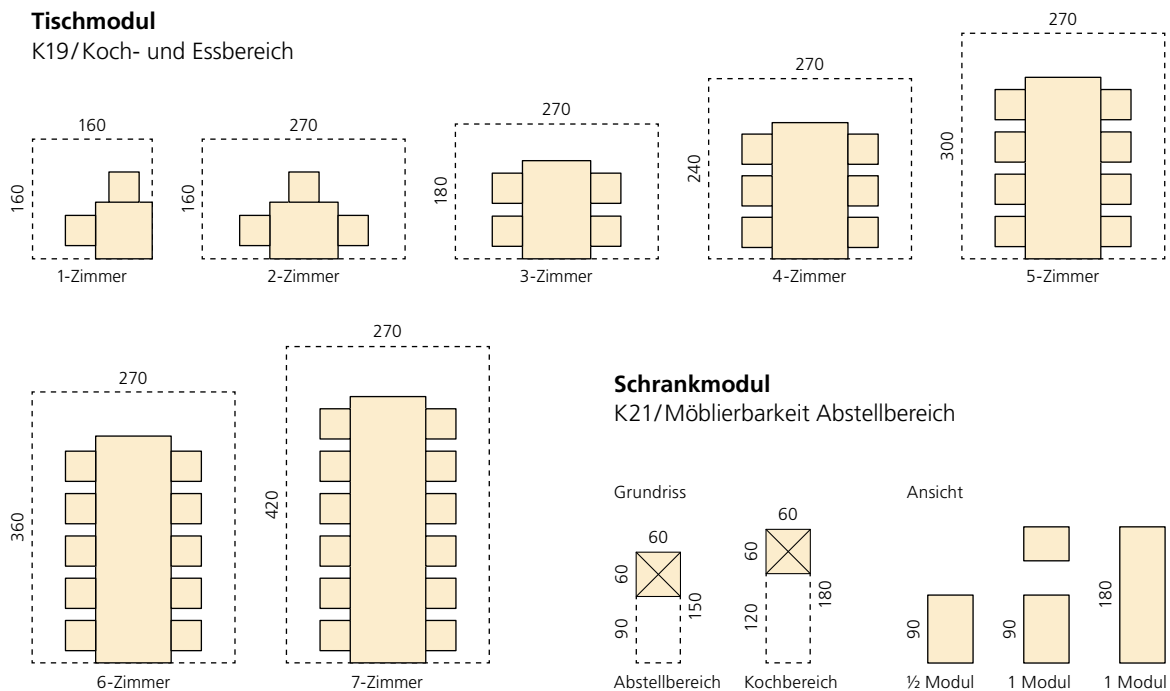

Schablonen

Masstab 1:100 (Dimensionen in cm)

Flächenmodul

K17/Vielfältige Nutzbarkeit

Bettmodul

K18/Möblierbarkeit der Zimmer

Tischmodul

K19/Koch- und Essbereich

Schrankmodul

K21/Möblierbarkeit Abstellbereich