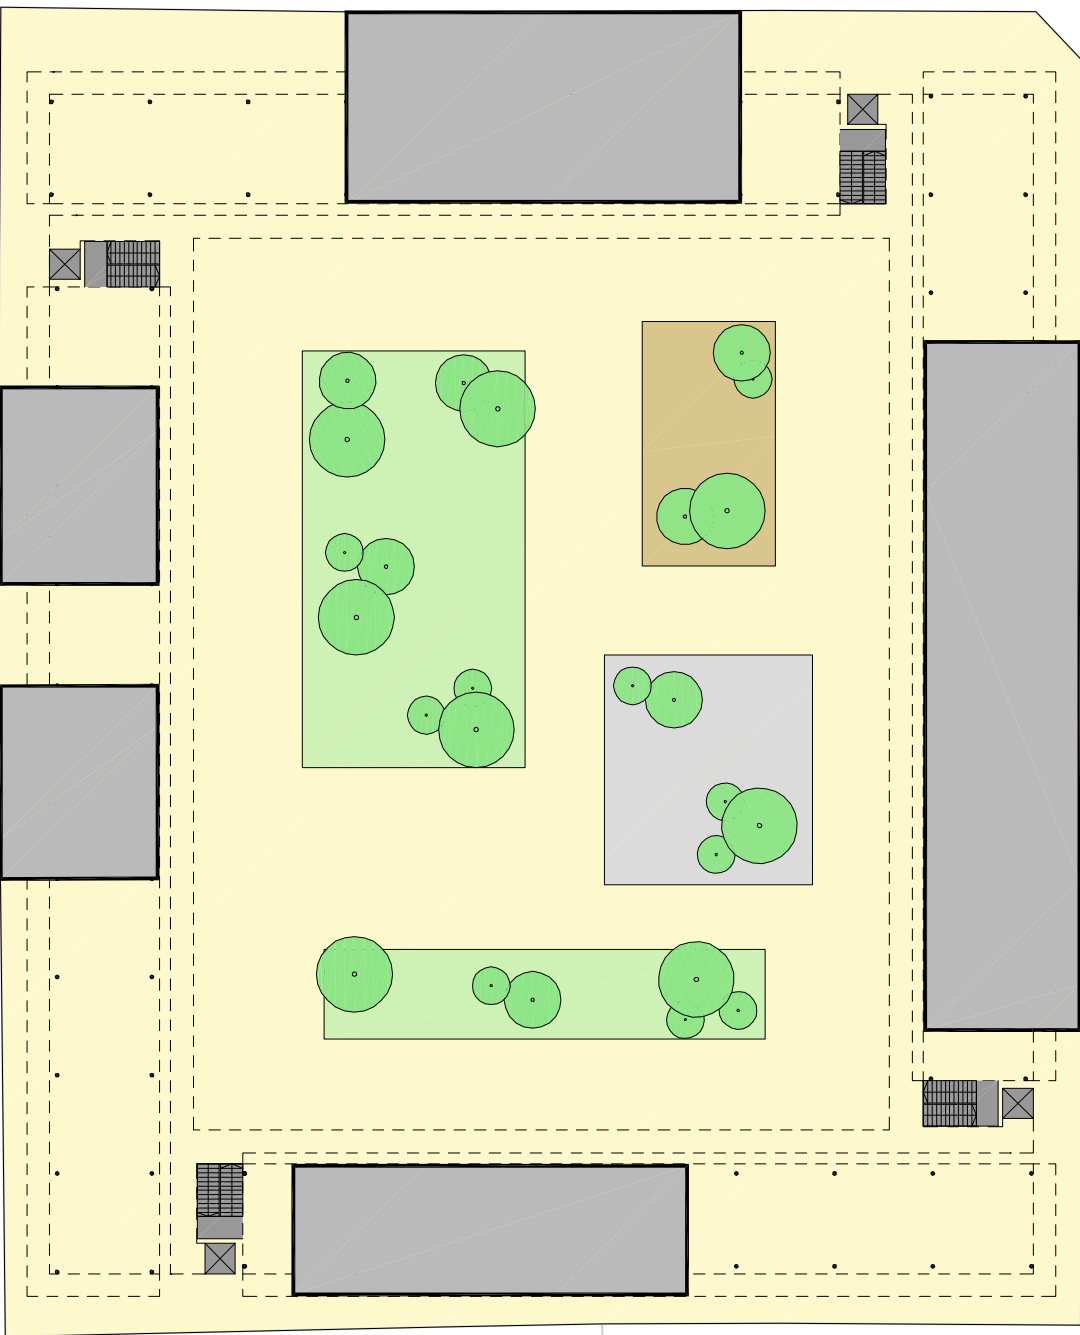

Rathausgasse

Alois-Grogger-Gasse

Richard-Mayr-G.

Rathausgasse

Alois-Grogger-Gasse

Richard-Mayr-G.

SCHNITT

WOHNBAU SS2008 / GRUPPE PURT / GRASSL SCHÜTKY WENZEL

TYP A

TYP B

TYP C

TYP D

TYP E

TYP F

TYP G

TYP H

TYP I

TYP A