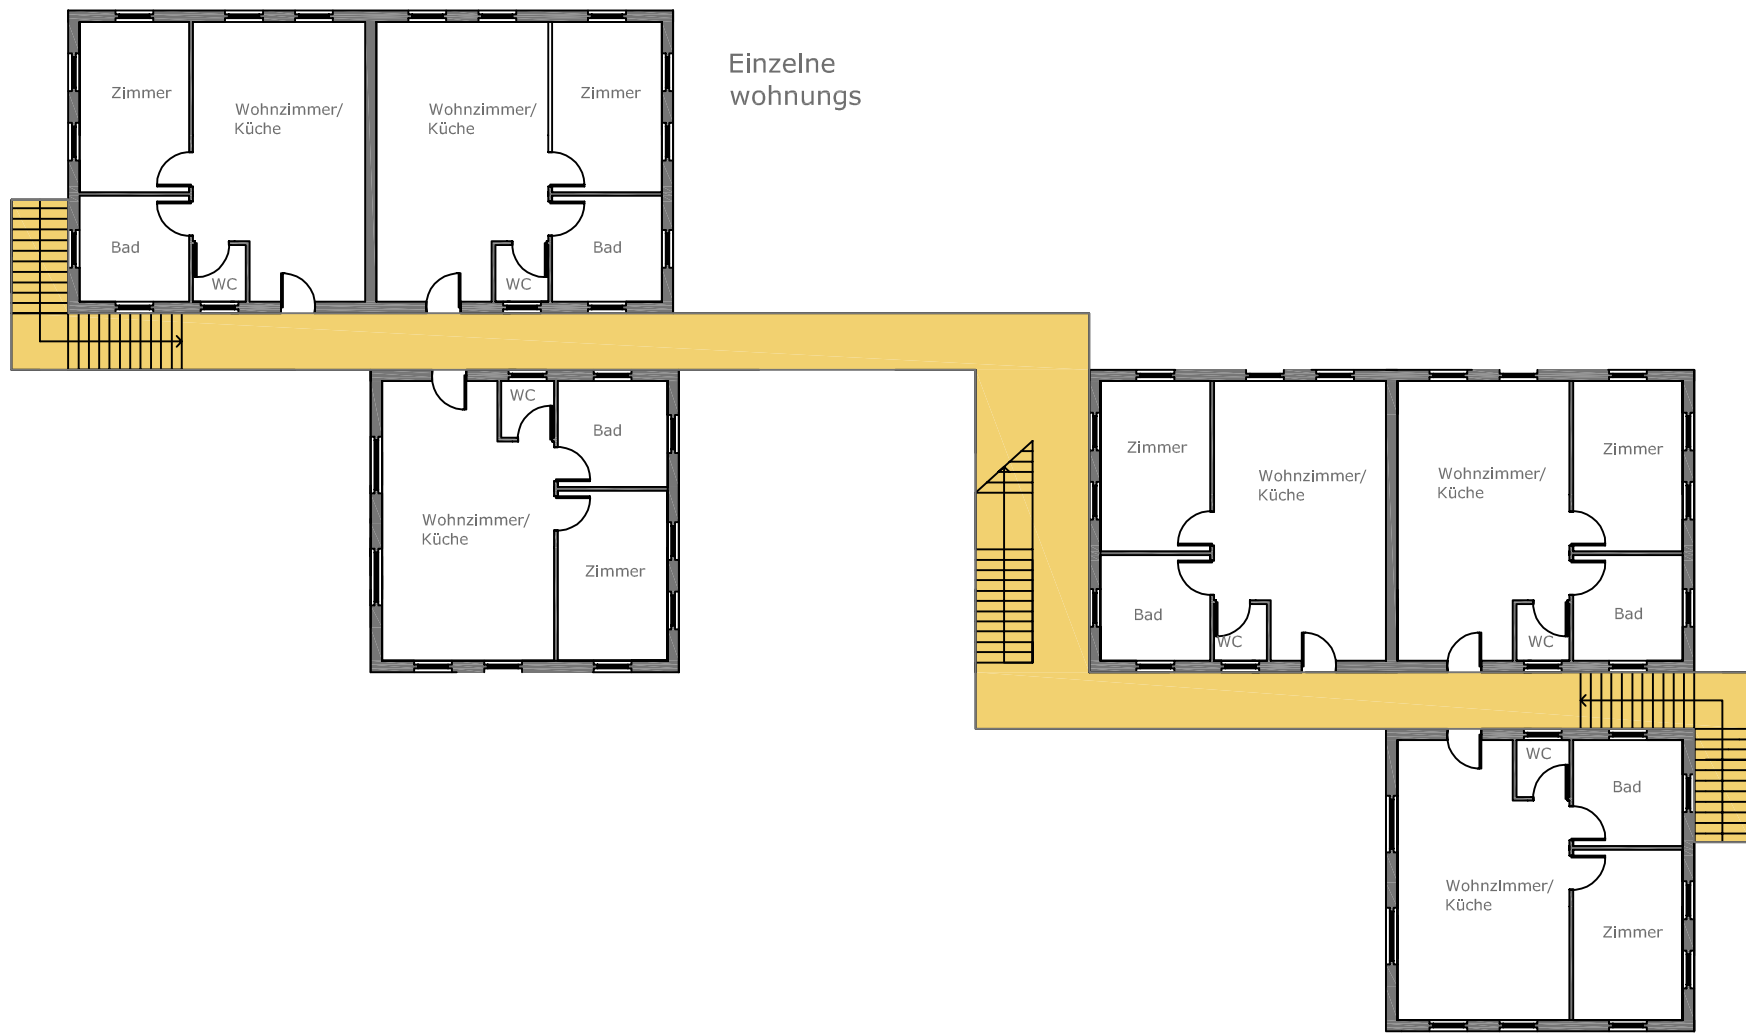

Modell Photos 1/500

Nord West Ansicht

Sud-Est Ansicht

Schwatzplan 1/2000

- Baukörper
- Fussweg/Platz
- Fahrweg
- Parking
- Grünflächen/Spielplatz
- anzahl der geschosse

m 1:500

OG 1.

Erdgeschoss

M: 1/200

Wohnungs -
 Einzelzimmer
 Dienstältere Gemeinschaft Wohnungen

OG. 3

OG. 2

M: 1/200

Wohnungs -
Duplex
Dach terrasse

Schnitt

M: 1/200

Draussende Erschliessung
Treppen Haus - Brücke - Laufgang