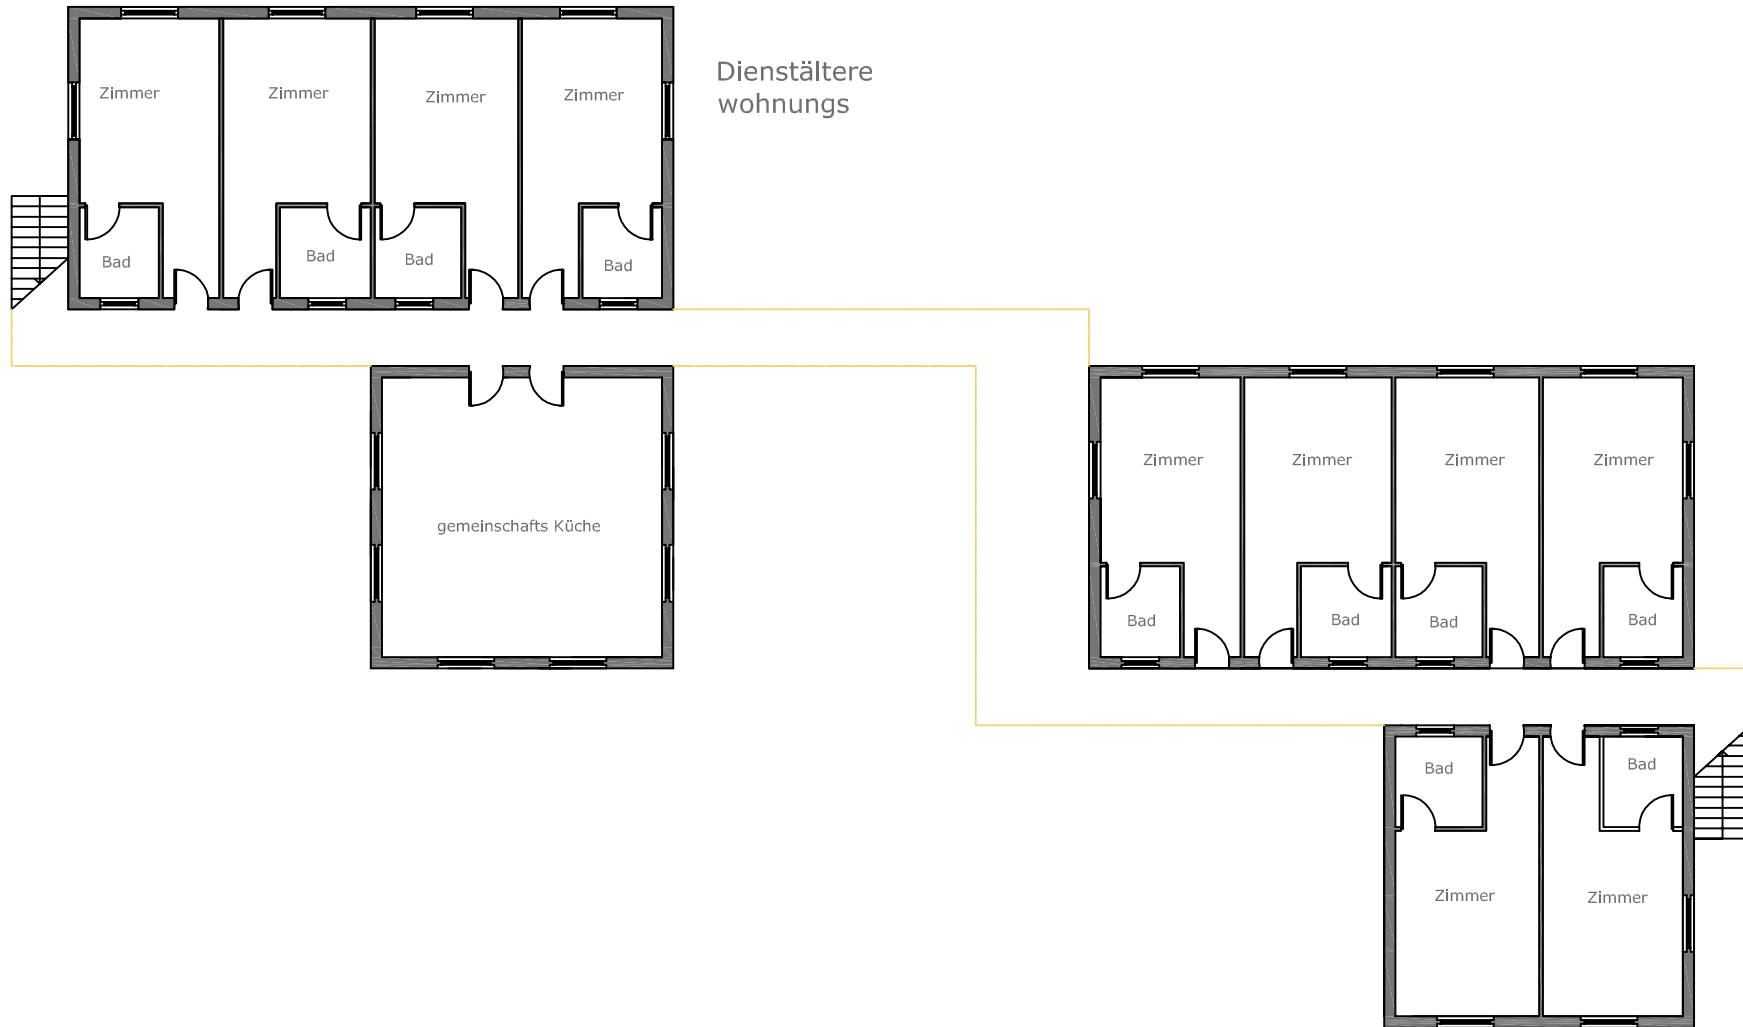

Modell Photos 1/500

Nord West Ansicht

Sud-Est Ansicht

Schwatzplan 1/2000

- Baukörper
- Fussweg/Platz
- Fahrweg
- Parking
- Grünflächen/Spielplatz
- anzahl der geschosse

m 1:500

OG 1.

Erdgeschoss

M: 1/200

Wohnungs -
 Einzelzimmer
 Dienstältere Gemeinschaft Wohnungen

OG. 3

OG. 2

M: 1/200

Wohnungs -
Duplex
Dach terrasse

Schnitt

M: 1/200

Draussende Erschliessung
Treppen Haus - Brücke - Laufgang