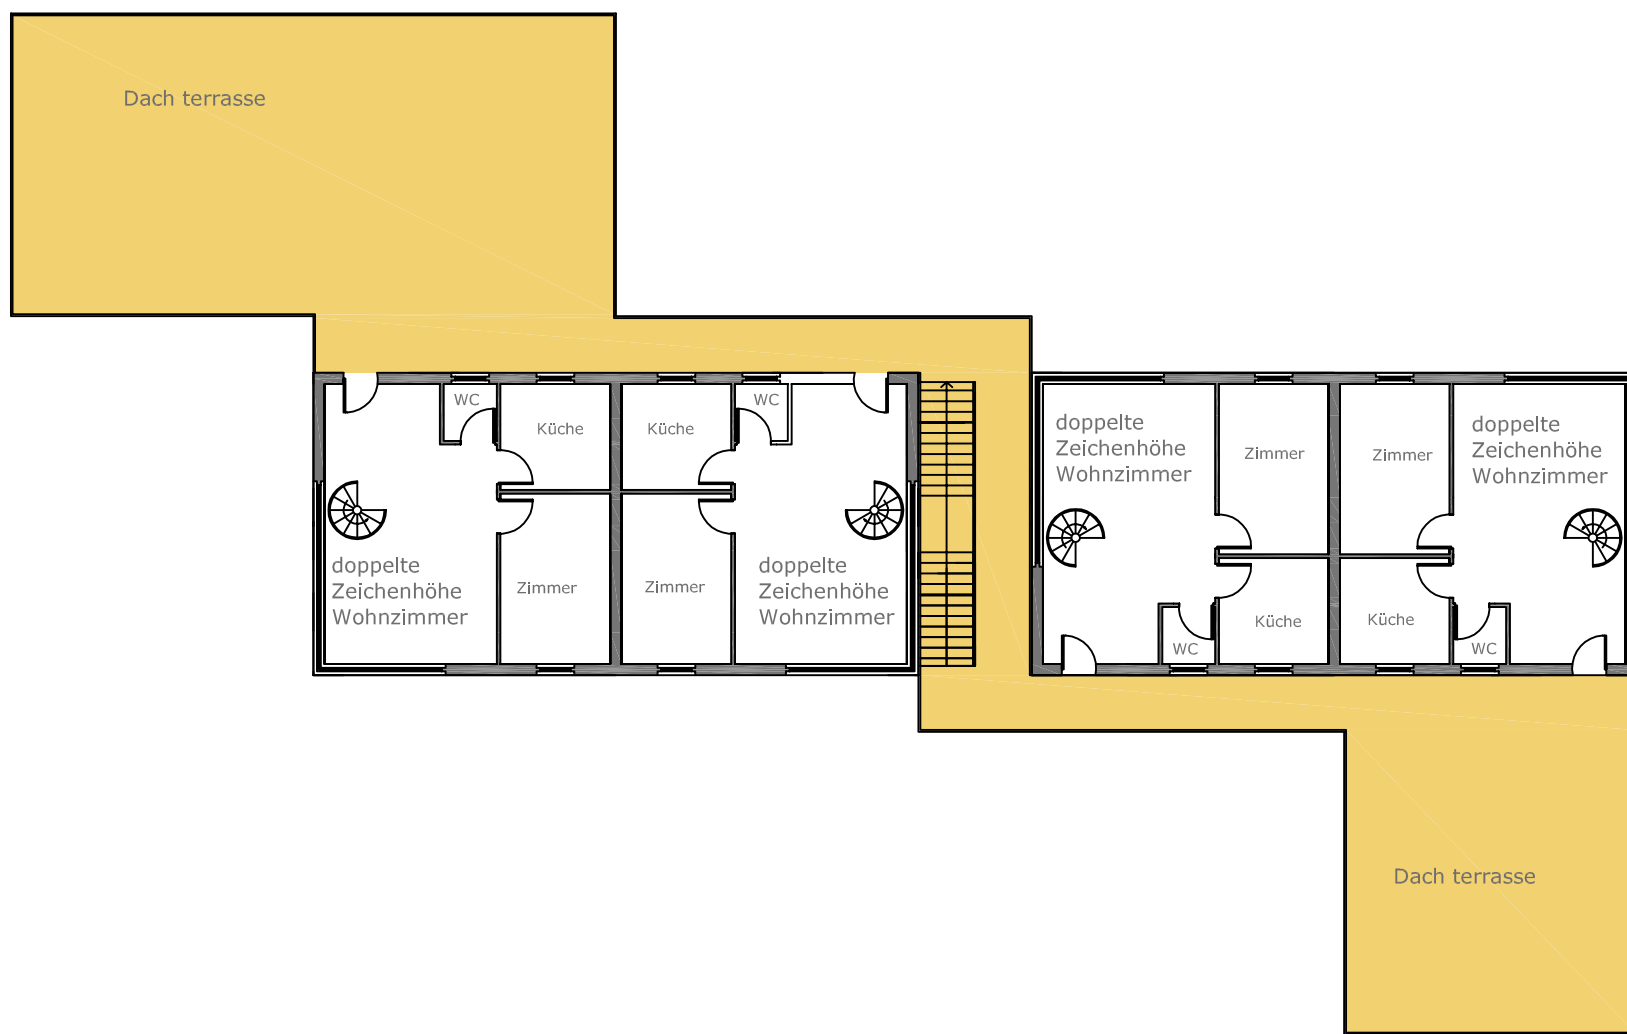

Modell Photos 1/500

Nord West Ansicht

Sud-Est Ansicht

Schwatzplan 1/2000

- Baukörper
- Fussweg/Platz
- Fahrweg
- Parking
- Grünflächen/Spielplatz
- anzahl der geschosse

m 1:500

OG 1.

Erdgeschoss

M: 1/200

Wohnungs -
 Einzelzimmer
 Dienstältere Gemeinschaft Wohnungen

OG. 3

OG. 2

M: 1/200

Wohnungs -
Duplex
Dach terrasse

Schnitt

M: 1/200