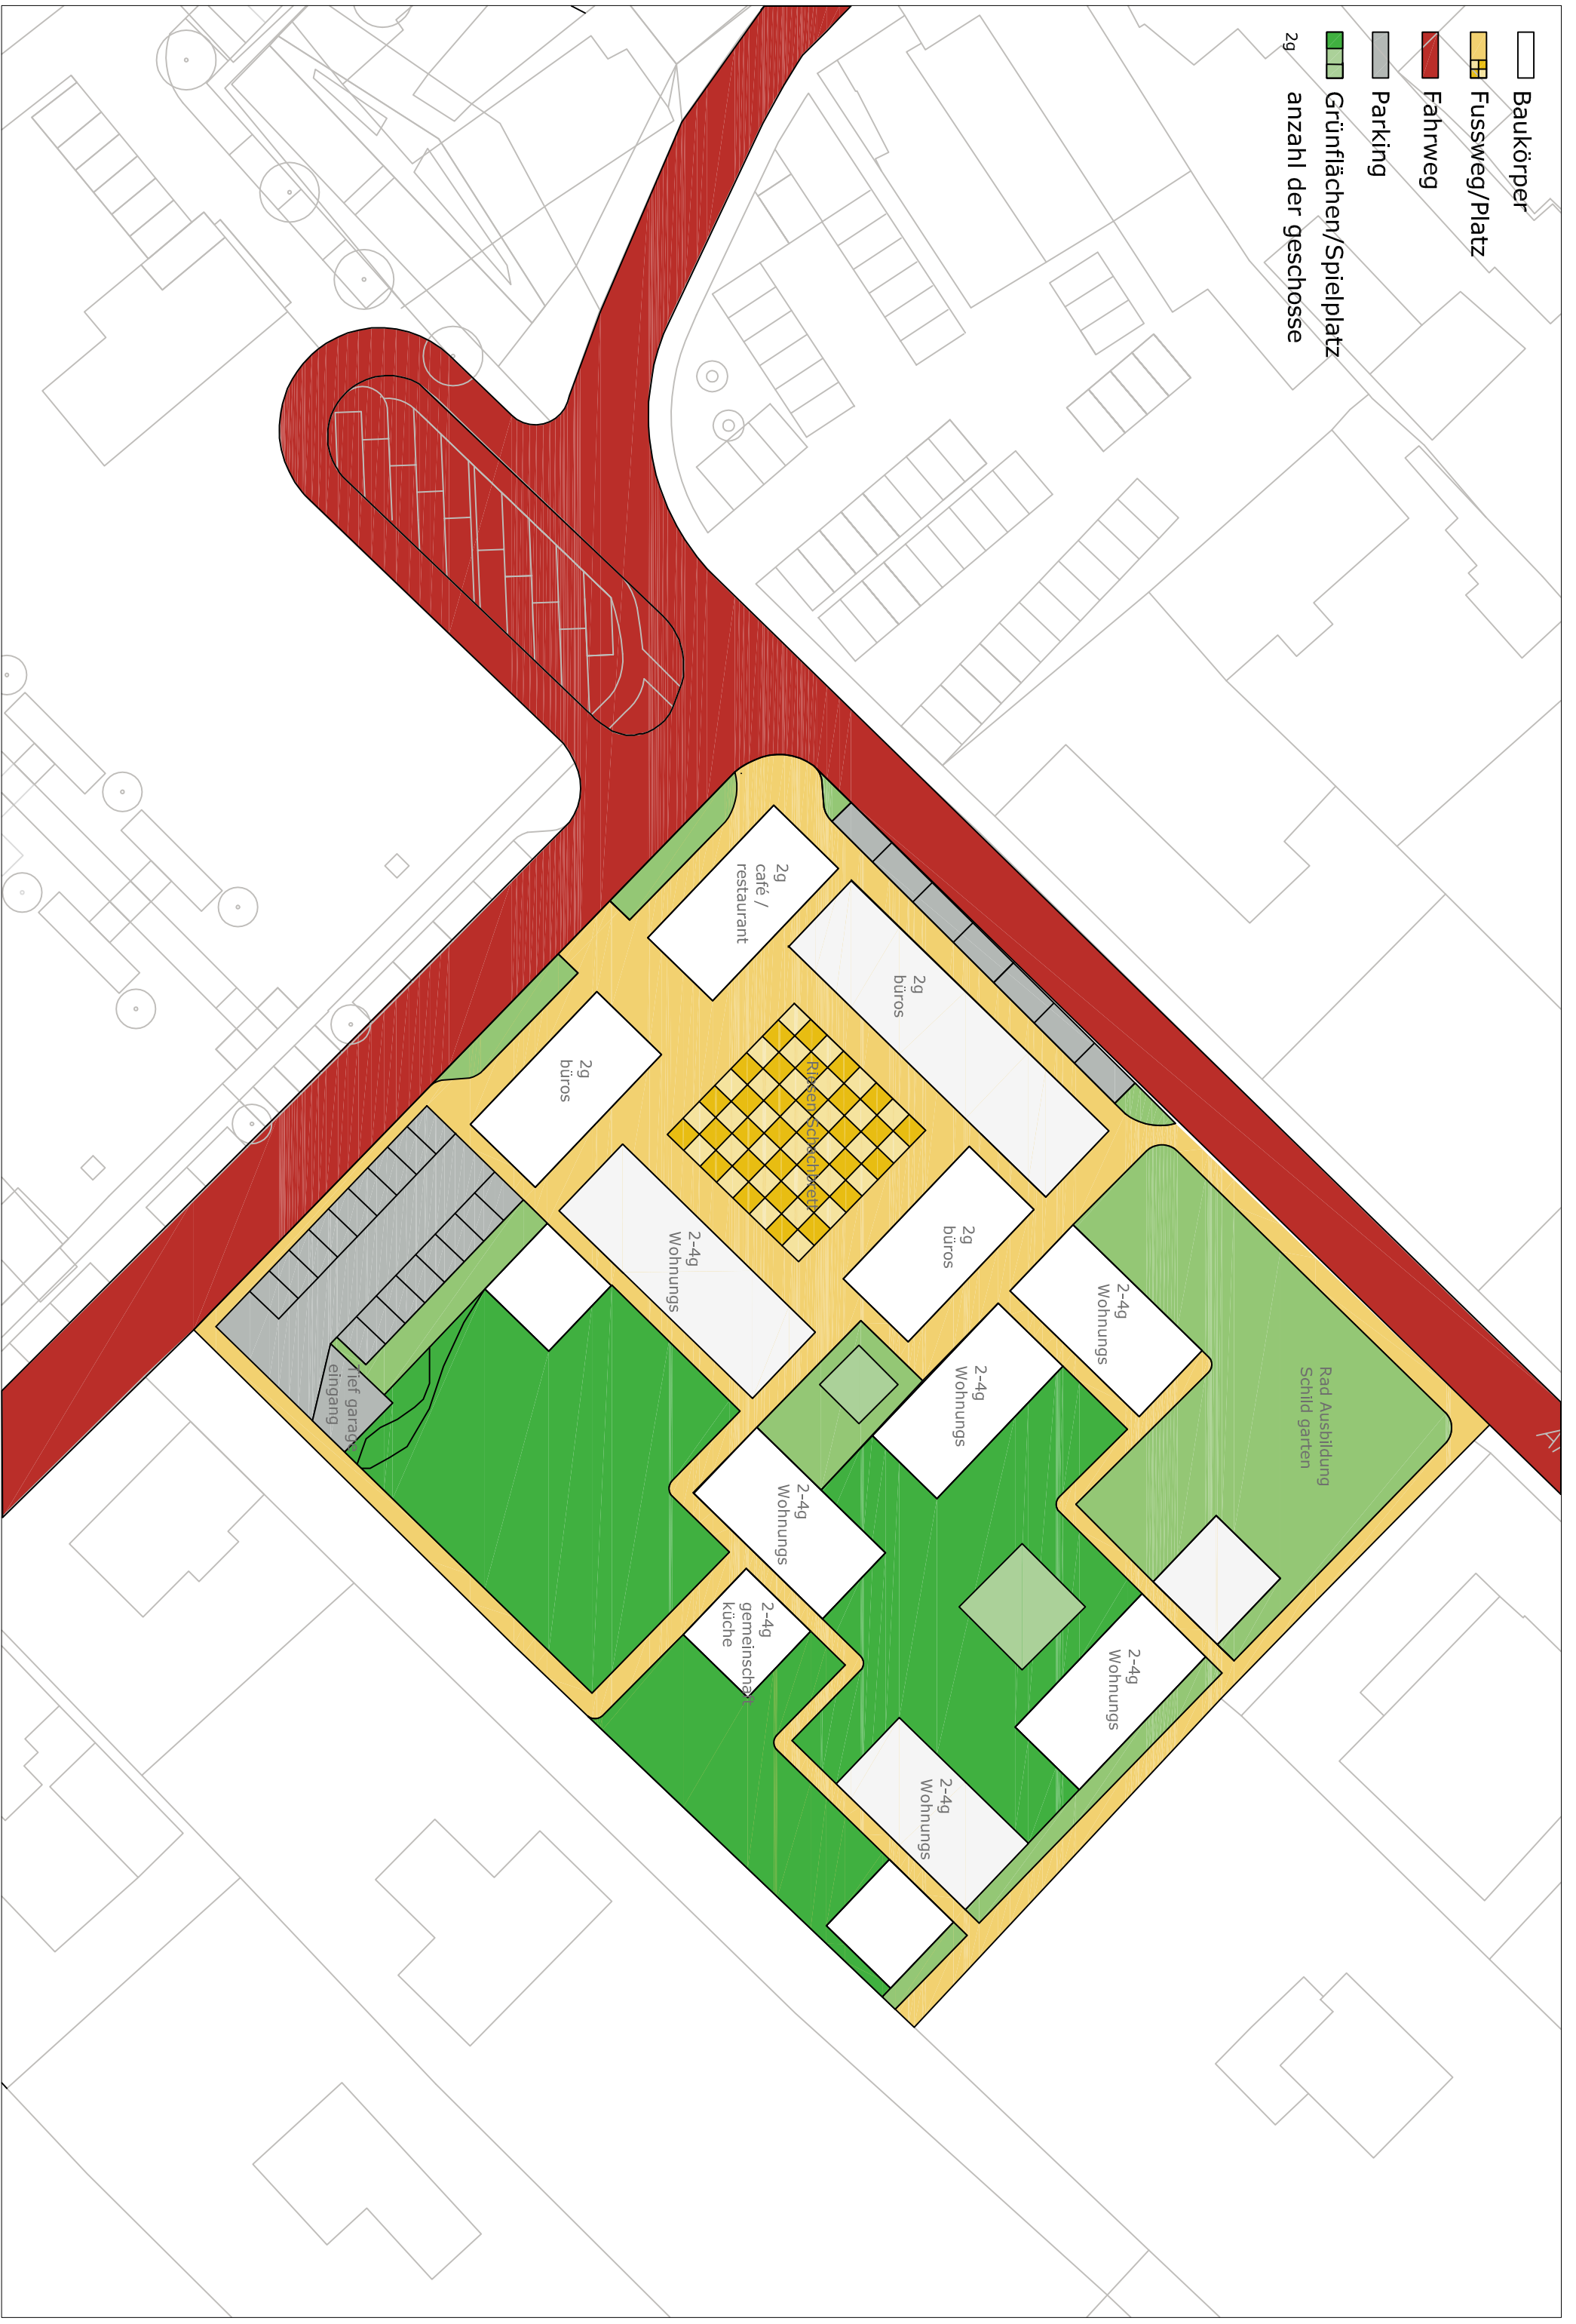

Stellst die puzzle stücke in ordnung, und siehst wie jedes ort auf einandern wirken während des ganzen Tages!

Mischgebiet:

Einwohner/Besucher
Privat/öffentlich
Gemeinschaft/vereinzelt
Tag/Nacht
Wohnen/Arbeiten
Jugendlichen/ ältere

Modell Photos 1/500

Nord West Ansicht

Sud-Est Ansicht

Schwatzplan 1/2000

- Baukörper
- Fussweg/Platz
- Fahrweg
- Parking
- Grünflächen/Spielplatz
- anzahl der geschosse

m 1:500

OG 1.

Erdgeschoss

M: 1/200

Wohnungs -
 Einzelzimmer
 Dienstältere Gemeinschaft Wohnungen

OG. 3

OG. 2

M: 1/200

Wohnungs -
Duplex
Dach terrasse

Schnitt

M: 1/200

Draussende Erschliessung
Treppen Haus - Brücke - Laufgang