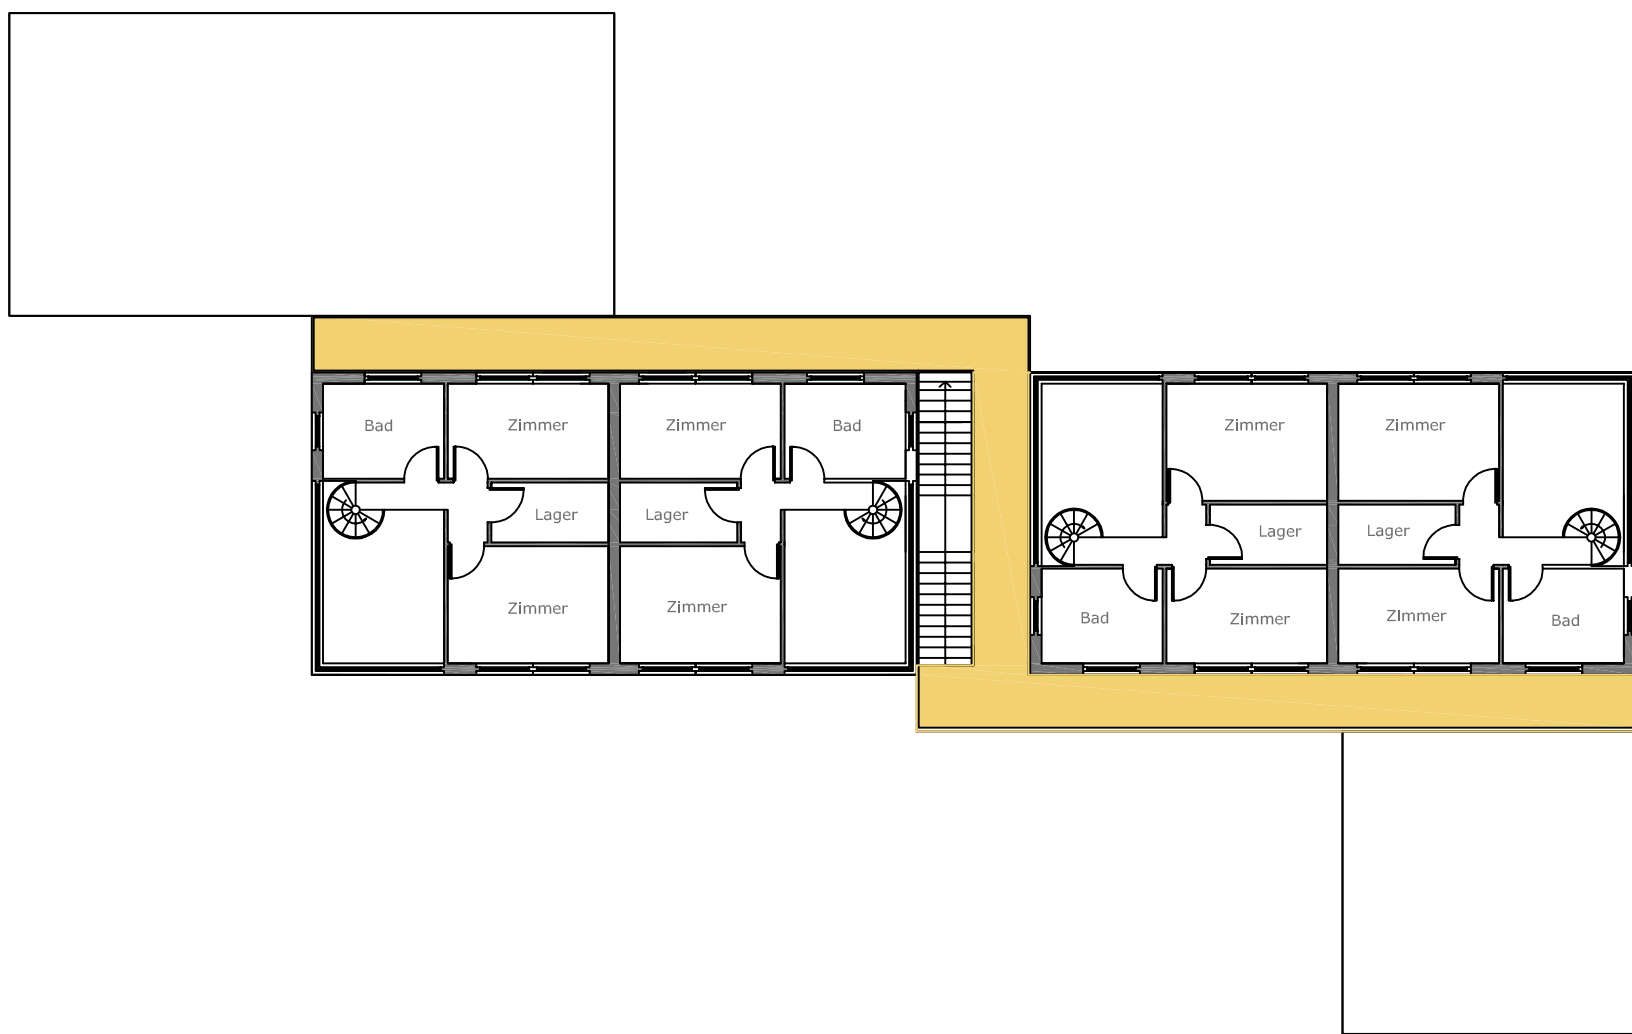

Modell Photos 1/500

Nord West Ansicht

Sud-Est Ansicht

Schwatzplan 1/2000

- Baukörper
- Fussweg/Platz
- Fahrweg
- Parking
- Grünflächen/Spielplatz
- anzahl der geschosse

m 1:500

OG 1.

Erdgeschoss

M: 1/200

Wohnungs -
 Einzelzimmer
 Dienstältere Gemeinschaft Wohnungen

OG. 3

OG. 2

M: 1/200

Wohnungs -
Duplex
Dach terrasse

Schnitt

M: 1/200