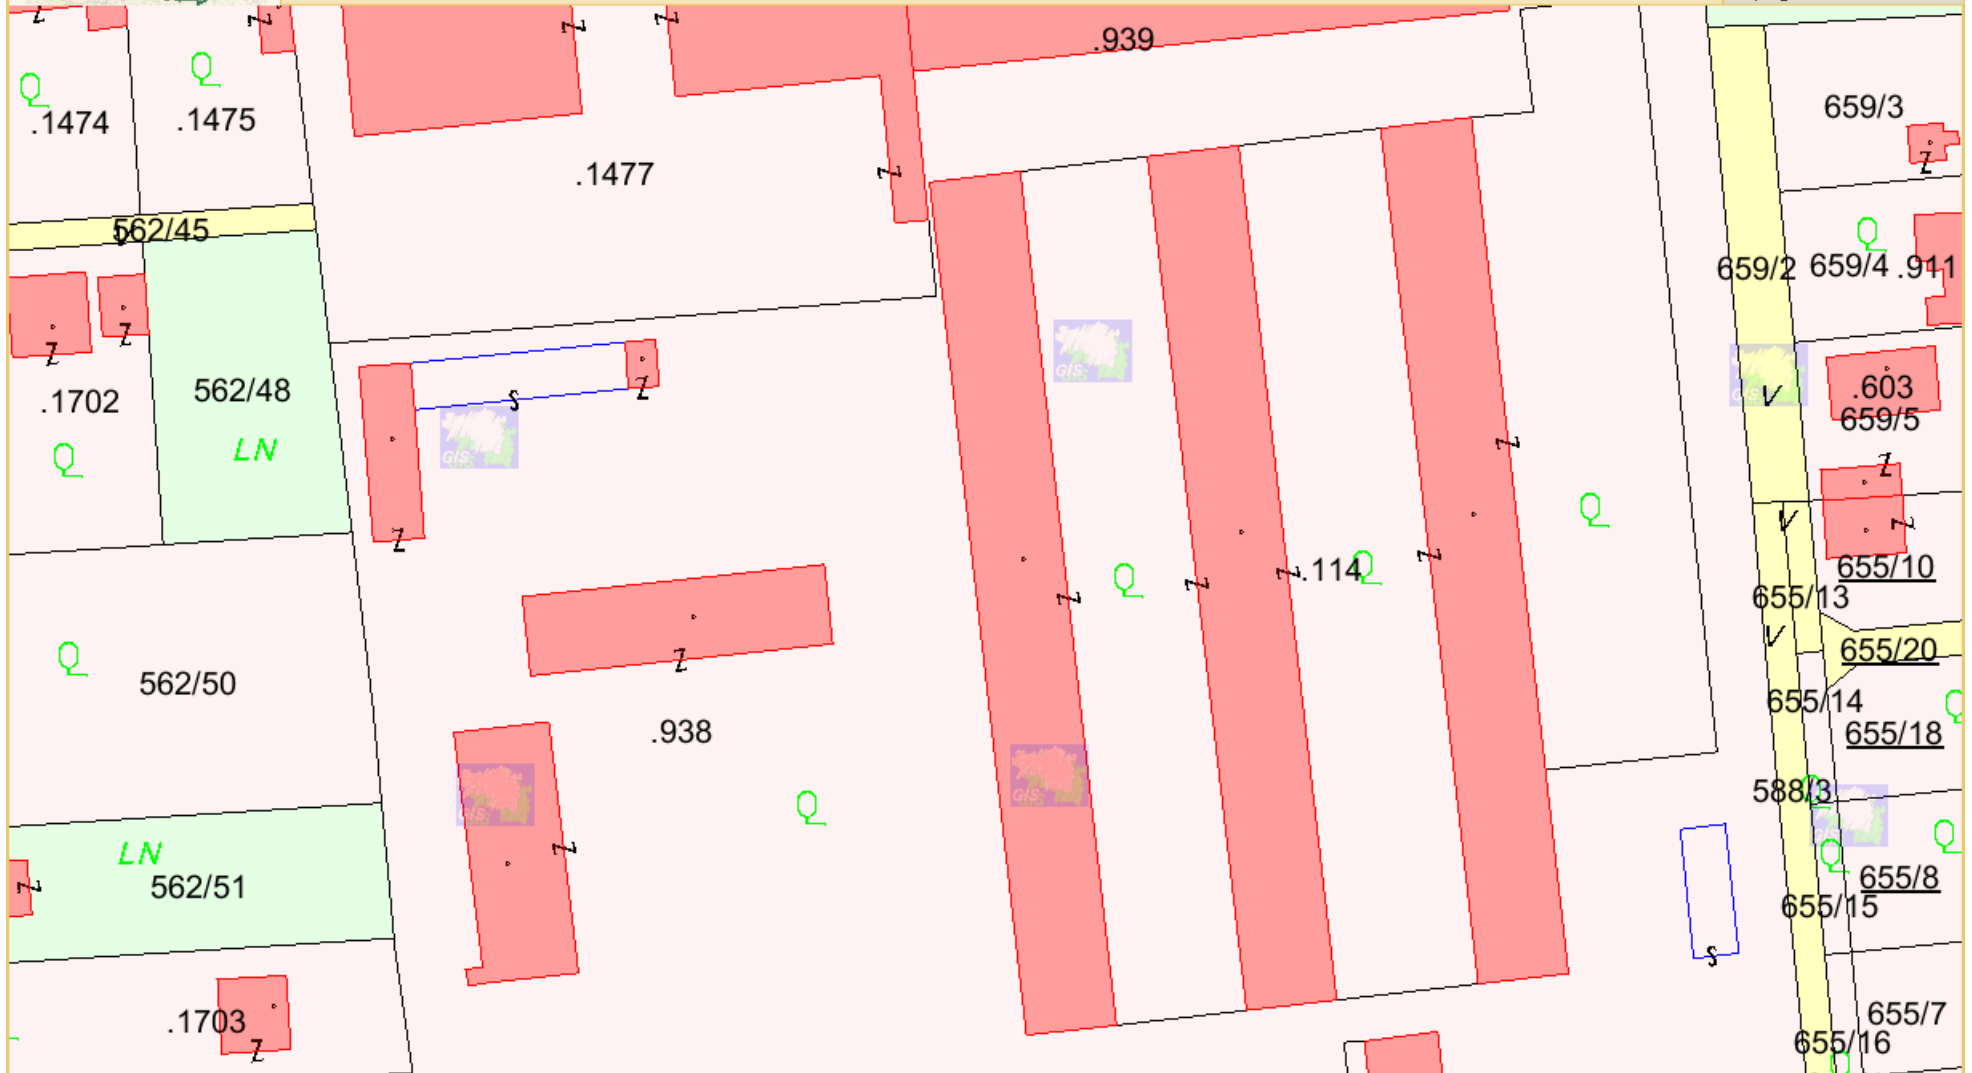

Digitaler Atlas Steiermark

Grundkarten - Digitale Katastralmappe

LBD - GIS
A-8010 Graz, Stempferg. 7
Tel.+43 316-877-4275
Fax.+43 316-877-2067
lbd-gis@stmk.gv.at
<http://gis.steiermark.at>

© GIS Land Steiermark
Kein Rechtsanspruch ableitbar,
kommerzielle Nutzung unzulässig!

Zweck:
Bearbeiter:
Karte erstellt am: 26.03.2009

0 M 1:1.000 50 m